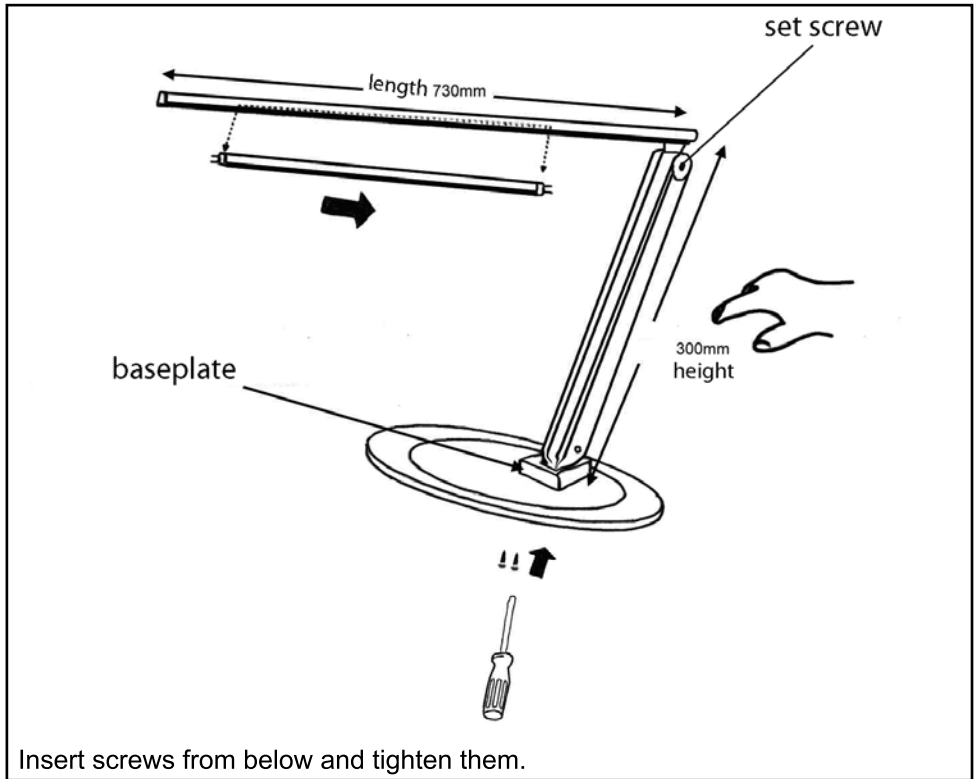

Emmi® - light 20

Use only indoor.

Notice:

In case you need to change the bulb, please push in the shown direction and take bulb out. Replacement bulbs (20 W) can be ordered with us.

Protection class: IP20 **RoHS**

Changes reserved.

In case you may have questions during assembly, please contact us.

Technologies®
EMAG
www.emag-germany.de