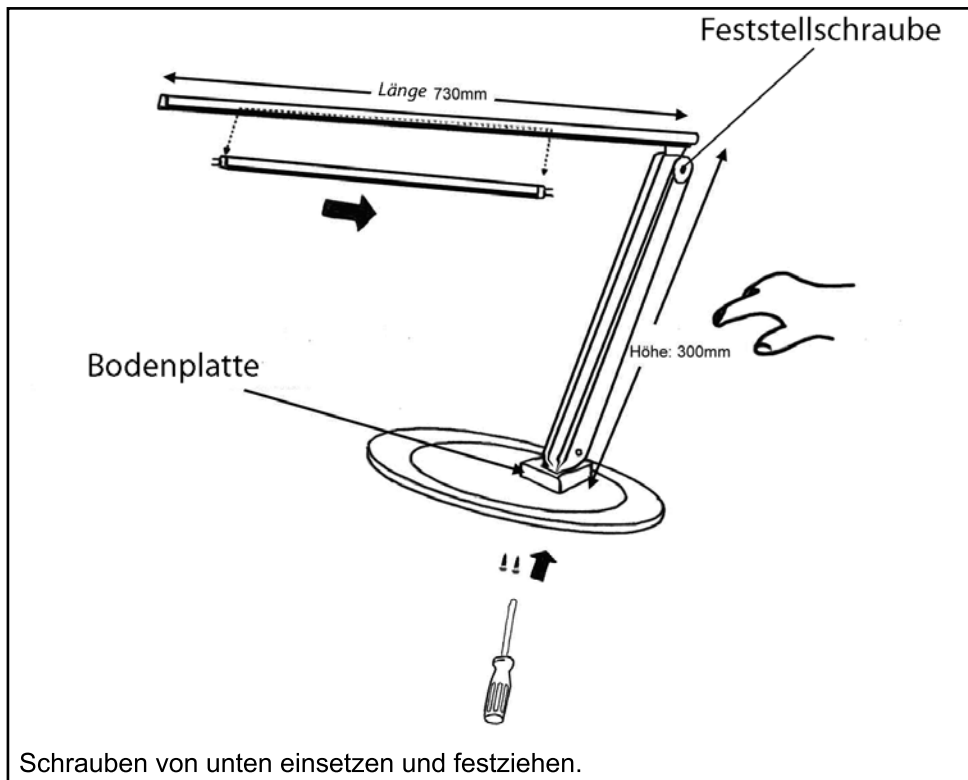

# Emmi<sup>®</sup> - light 20

Nur für Innenbetrieb.

Hinweis:

Falls Sie die Röhren wechseln müssen, bitte nur in die gezeichnete Richtung drücken und herausnehmen. Röhre (20 W) können Sie direkt bei uns bestellen.